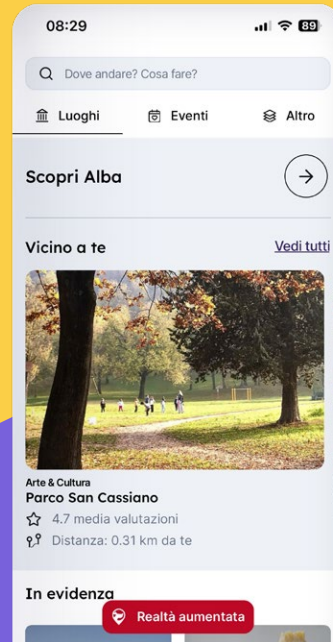

# Scenario attuale

tabUi È APP PARTNER UFFICIALE DEL :  
**TOURISM DIGITAL HUB**

DEL

**MINISTERO  
DEL TURISMO**  
REPUBBLICA ITALIANA

**Contenuti**

**Mappatura del Territorio**

**(contenuti)**

# Il circuito **tabUi**

Appartenere al circuito dei **Comuni tabUiati** permette di valorizzare le unicità territoriali e culturali, attirando più turisti. Ogni comune può raccontare digitalmente le proprie peculiarità, offrendo esperienze autentiche e coinvolgenti.