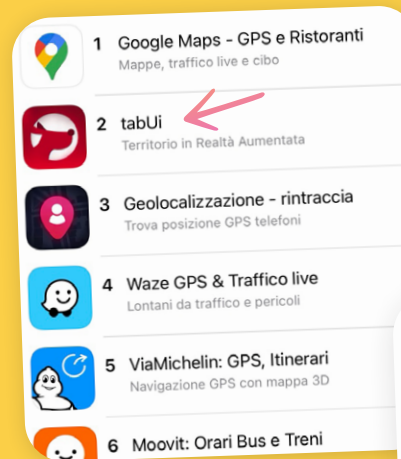

## Community

Accesso istantaneo a  
informazioni dettagliate  
sui punti di interesse e  
sugli eventi in base agli  
spostamenti anche grazie  
alla Realtà Aumentata.

# Copertura e Posizionamento

—  
> 200 mila  
DOWNLOADS

30 mila  
FOLLOWERS

23,5 mila  
ISCRITTI AL SITO

- Marchio registrato
- Software depositato

**SIAE** DALLA  
PARTE  
DI CHI  
CREA

SUPERATI I 300 COMUNI TABUIATI

# Scenario attuale

tabUi È APP PARTNER UFFICIALE DEL :  
**TOURISM DIGITAL HUB**

DEL

**MINISTERO  
DEL TURISMO**  
REPUBBLICA ITALIANA

**Contenuti**

**Mappatura del Territorio**

**(contenuti)**

# Il circuito **tabUi**

Appartenere al circuito dei **Comuni tabUiati** permette di valorizzare le unicità territoriali e culturali, attirando più turisti. Ogni comune può raccontare digitalmente le proprie peculiarità, offrendo esperienze autentiche e coinvolgenti.