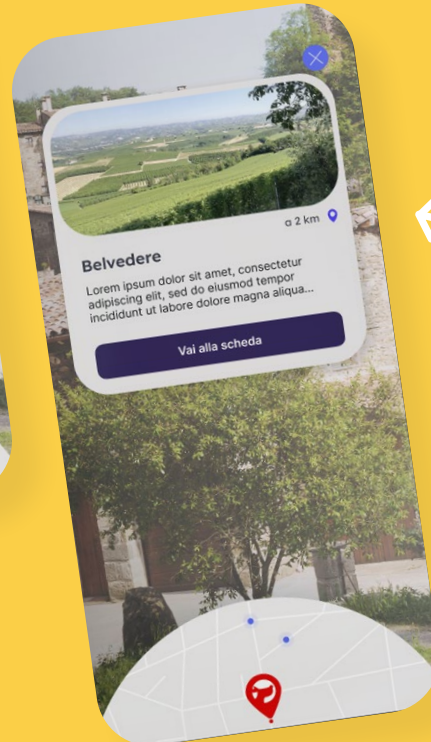

4) La Realtà Aumentata

Alla scoperta del territorio

Scopri i punti di interesse intorno a te con l'innovazione della Realtà Aumentata!

← Dettagli consultabili direttamente con un tocco!