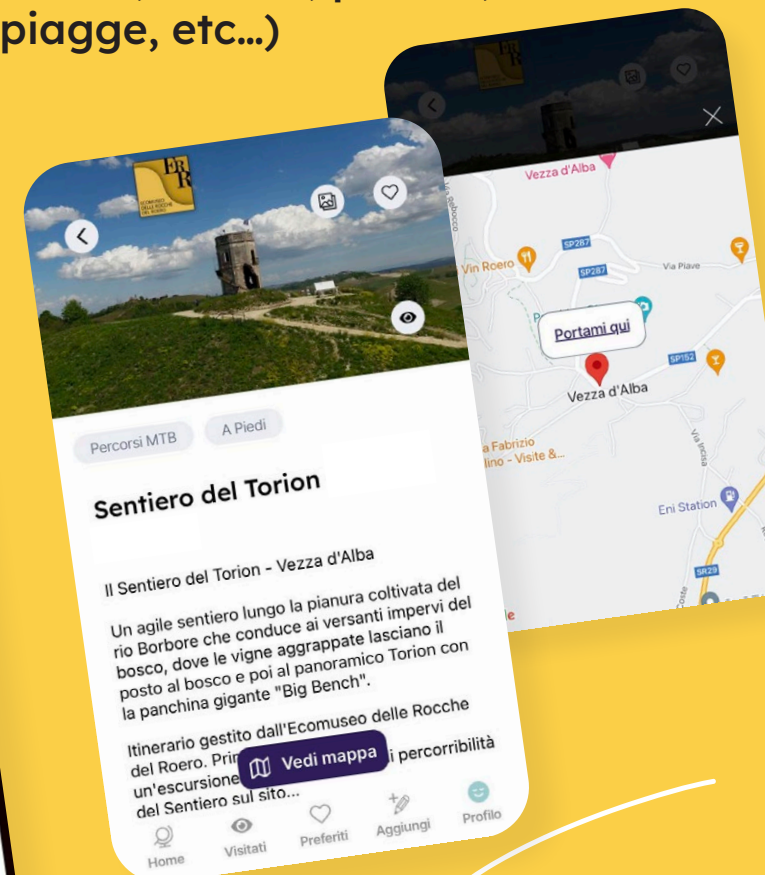

# 1) Mappatura Territorio

Il team di tabUi si occupa della **mappatura dei punti di interesse, curiosità, prodotti tipici e quanto utile per far conoscere il territorio ai turisti.**

(Monumenti, chiese, punti panoramici, castelli, palazzi, sentieri, percorsi, piste da sci, spiagge, etc...)

KIDS

MUSEI

IN BICICLETTA

ARTE &amp; CULTURA

AREE SOSTA CAMPER

CHIESE

OUTDOOR

SENTIERI