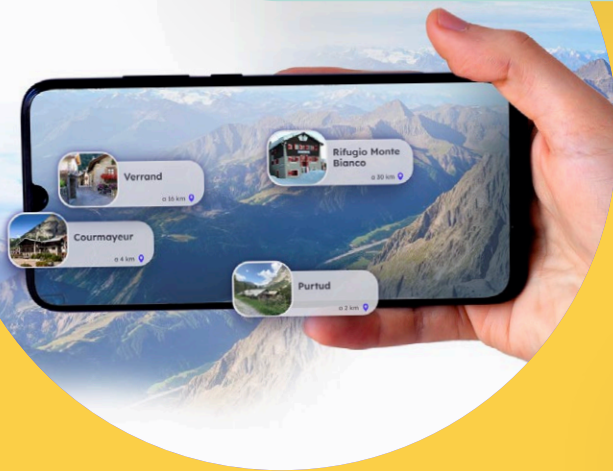

# Scenario attuale

tabUi È APP PARTNER UFFICIALE DEL :  
**TOURISM DIGITAL HUB**

DEL

**MINISTERO  
DEL TURISMO**  
REPUBBLICA ITALIANA

**Contenuti**

**Mappatura del Territorio**

**(contenuti)**

# La tecnologia in 1 Touch

Realtà Aumentata

Intelligenza Artificiale

Navigatore integrato

 32 lingue

Ricostruzione 3D

Avatar conversazionali

# Il circuito **tabUi**

Appartenere al circuito dei **Comuni tabUiati** permette di valorizzare le unicità territoriali e culturali, attirando più turisti. Ogni comune può raccontare digitalmente le proprie peculiarità, offrendo esperienze autentiche e coinvolgenti.

# L'Ecosistema di tabUi

tabUi è un **ecosistema digitale** unico nel suo genere, che connette territori, turisti e comunità in un'unica piattaforma accessibile e inclusiva. **Non è solo un'app: è un circuito che integra informazioni geolocalizzate, eventi, curiosità, itinerari e servizi, creando una rete interconnessa che valorizza ogni singolo luogo e lo inserisce in un contesto più ampio.**